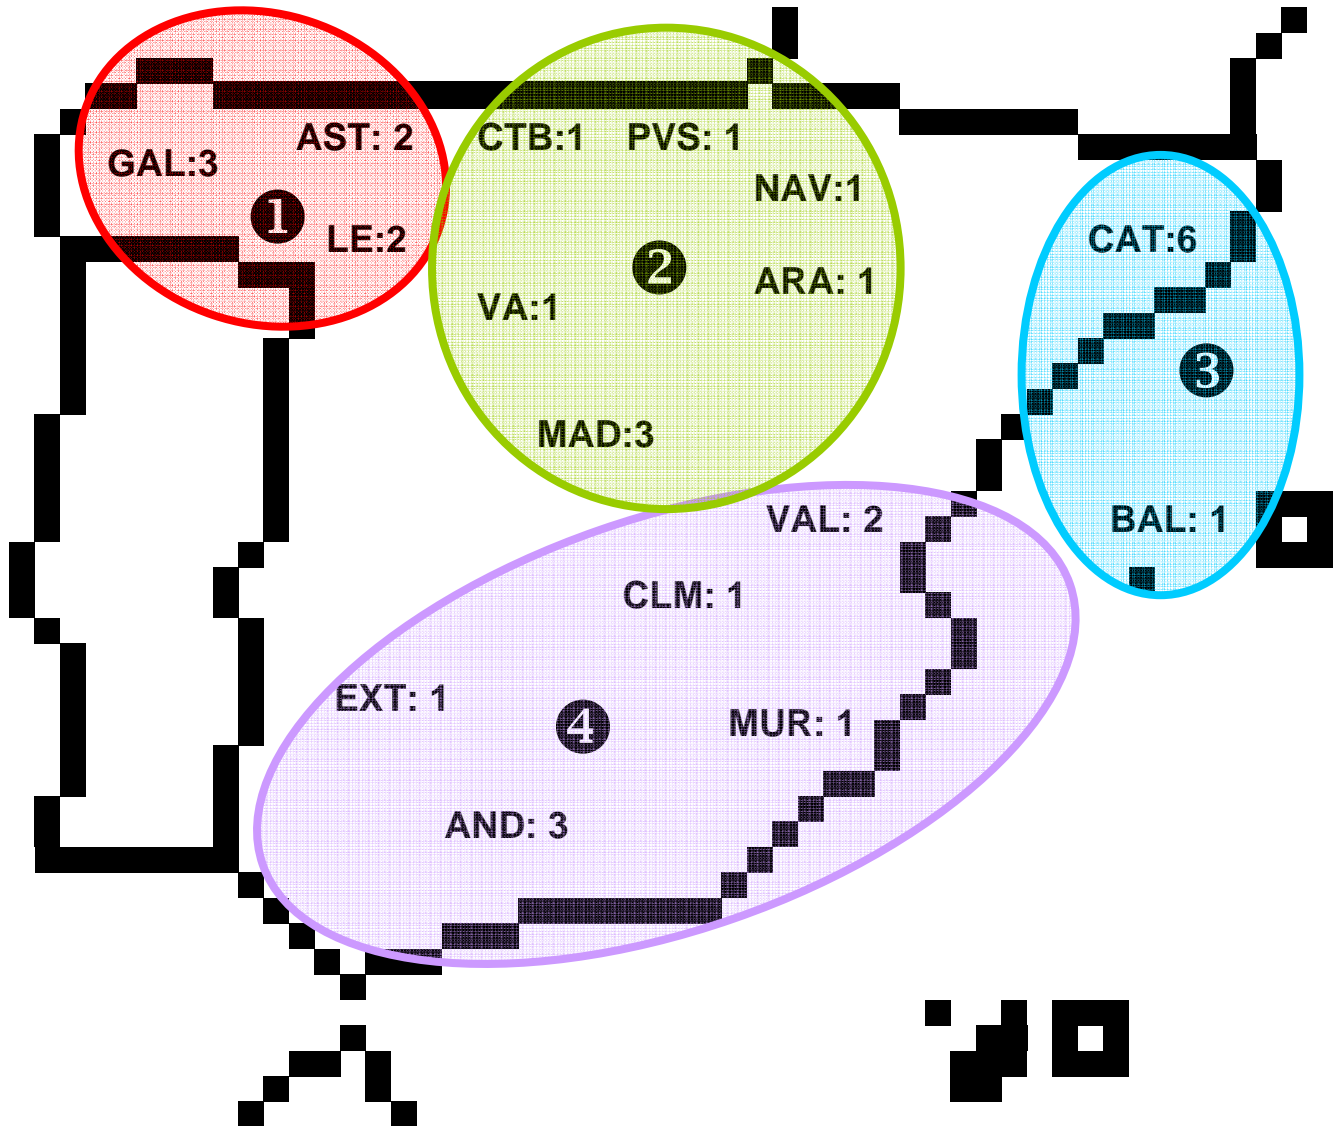

PRIMERA DIVISION FEMENINA

PROPUESTA DE DISTRIBUCION DE GRUPOS - TEMPORADA 07-08

NOTA: Se ruega a los Equipos participantes informen de sus deseos para unir desplazamientos dobles de dos ciudades que disten entre si mas de 150 Kmtrs. Estan permitidos los desplazamientos triples pero deben solicitarse de forma específica.