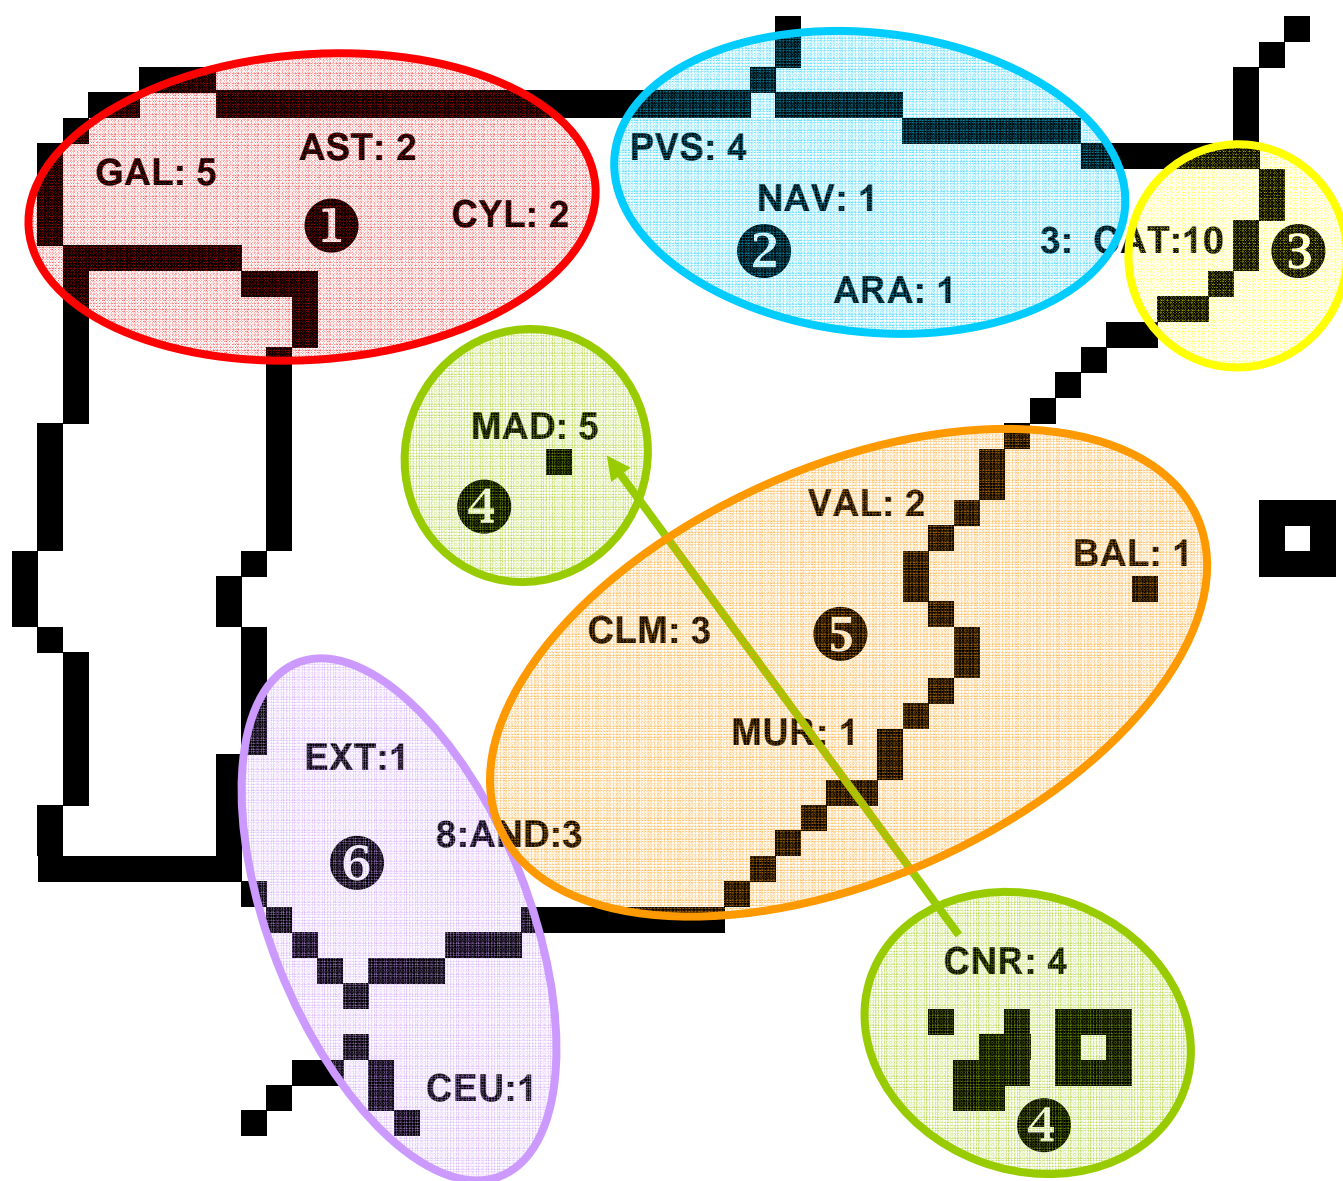

PRIMERA DIVISION MASCULINA

PROPUESTA nº 2 DE DISTRIBUCION DE GRUPOS - TEMPORADA 07-08

La F.T. de CAT debe decidir los 3 Equipos que van al Grupo 2 y los 10 Equipos que van al Grupo 3.

Ha causado baja el CTM Portuense (AND) y lo sustituye al CTM Alcoi (VAL).

NOTA: Se ruega a los Equipos participantes informen de sus deseos para unir desplazamientos dobles de dos ciudades que disten entre si mas de 150 Kms. El desplazamiento doble **Murcia - Ibiza** debe solicitarlo de forma especifica el Equipo que lo desee hacer.

SEGUNDA DIVISION MASCULINA

PROPUESTA DE DISTRIBUCION DE GRUPOS - TEMPORADA 07-08

La F.T. de CAT puede decidir los 7 Equipos que van al Grupo 5 y los 10 Equipos que van al Grupo 6 pero los Equipos mas lejanos a Aragón (Bagá y Torroella) deberán ir al grupo 6.

La F.T. de MAD puede decidir los 8 Equipos que van al Grupo 7 y los 5 Equipos que van al Grupo 8

La F.T. de GAL puede decidir los 5 Equipos que van al Grupo 2 y los 10 Equipos que van al Grupo 1 pero los Equipos mas lejanos a Asturias (por ejemplo, los de Pontevedra) deberán ir al grupo 1.