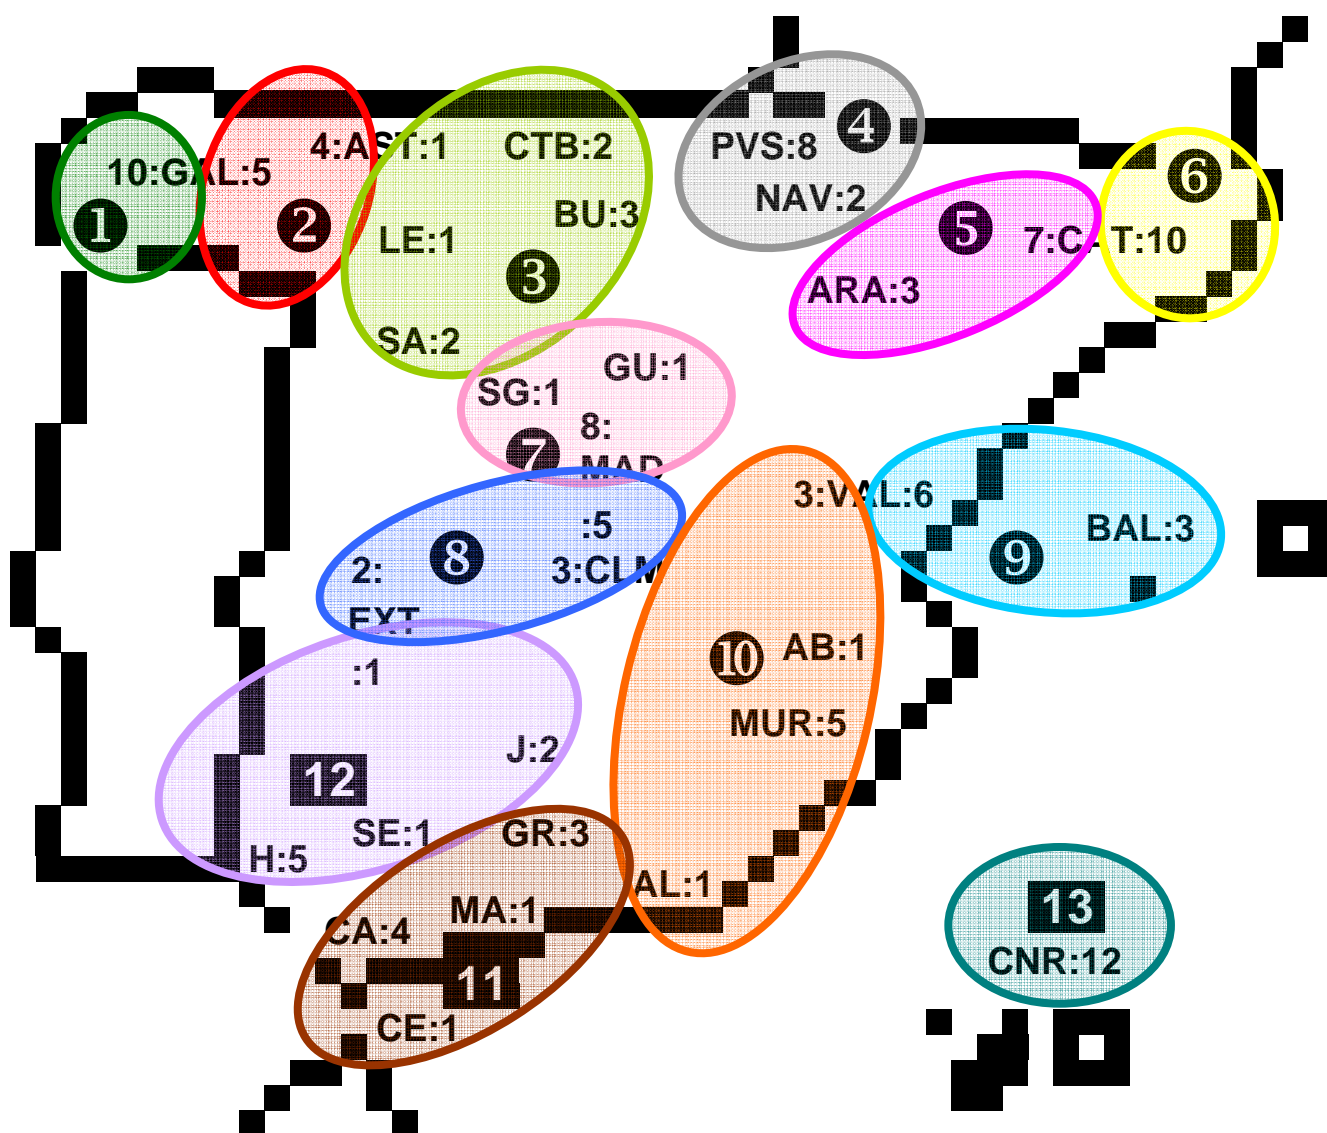

SEGUNDA DIVISION MASCULINA

PROPUESTA DE DISTRIBUCION DE GRUPOS - TEMPORADA 07-08

La F.T. de CAT puede decidir los 7 Equipos que van al Grupo 5 y los 10 Equipos que van al Grupo 6 pero los Equipos mas lejanos a Aragón (Bagá y Torroella) deberán ir al grupo 6.

La F.T. de MAD puede decidir los 8 Equipos que van al Grupo 7 y los 5 Equipos que van al Grupo 8

La F.T. de GAL puede decidir los 5 Equipos que van al Grupo 2 y los 10 Equipos que van al Grupo 1 pero los Equipos mas lejanos a Asturias (por ejemplo, los de Pontevedra) deberán ir al grupo 1.

La F.T. de CVA puede decidir los 3 Equipos de Alicante que van al Grupo 10. En el Grupo 9, a Baleares se realizará un desplazamiento triple; los Equipos que deseen hacer dos o tres desplazamientos deben pedirlo.